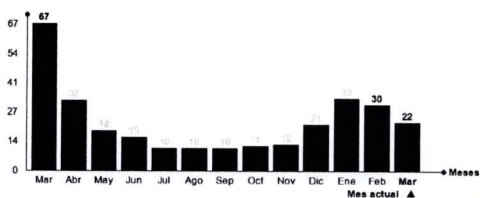

Su número de servicio es

1546248-5

Su consumo en m3 de este mes (1m 1.000 litros de agua)

Su consumo es $ de este mes, se calcula así:

Lectura Actual 04/03/2026	6376	Cargo Fijo	916
Lectura Anterior 02/02/2026	6.354	Consumo Agua Potable	14.777
Limite Sobreconsumo (m3)	40,00	Servicio De Alcantarillado	11.805
Consumo Calculado	22,00	Tratamiento Aguas Servidas	7.113
Consumo Facturado	22,00	Subtotal Consumo de Mes	34.611
		Intereses	102
		Ajuste Sencillo Anterior	7

Su Consumo en m3 durante los últimos 13 meses fue:

Monto Total 34.720
Saldo Anterior 0

Su gasto diario fue de: $ 1157

TOTAL A PAGAR 34.720
VENCIMIENTO 26/MAR/2026

Datos Tributarios Neto $29.171 , IVA $5.542

Tarifas Publicadas: Diario El Mostrador 03-12-2025.

Fin Periodo Punta

La Fecha Estimada para su Próxima Lectura es el 03/04/2026