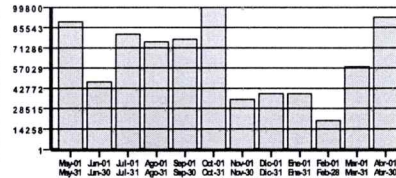

34000032746261802008892700

GIRO : ADMINISTRACION PUBLICA, DEFENSA
RUT : 61.802.008-8
N° CONVENIO : 22000003595101

CONSUMOS EMITIDOS

RESUMEN MES

FECHA DE EMISION : 07-05-2026
FECHA DE VENCIMIENTO : 27-05-2026
PERIODO FACTURACION : 01-04-2026 al 30-04-2026
ULTIMO PAGO : 2026-04-17 \$ 57.900