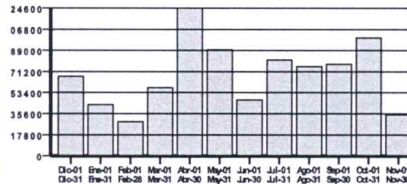

34000030852061802008834800

GIRO : ADMINISTRACION PUBLICA, DEFENSA
RUT : 61.802.008-8
N° CONVENIO : 22000003595101

CONSUMOS EMITIDOS

RESUMEN MES

FECHA DE EMISIÓN : 10-12-2025
FECHA DE VENCIMIENTO : 30-12-2025
PERIODO FACTURACIÓN : 01-11-2025 al 30-11-2025
ULTIMO PAGO : 2025-11-14 \$ 99.800