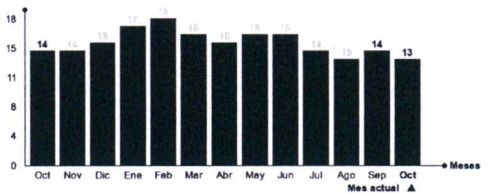

Su número de servicio es

**1546269-8**

Su consumo en m3 de este mes (1m 1.000 litros de agua)

Su consumo es \$ de este mes, se calcula así:

Lectura Actual 03/10/2025	841	Cargo Fijo	888
Lectura Anterior 03/09/2025	828	Consumo Agua Potable	8.519
Consumo Calculado	13,00	Servicio De Alcantarillado	6.817
		Tratamiento Aguas Servidas	4.117
Consumo Facturado	13,00	Subtotal Consumo de Mes	20.341
		Ajuste Sencillo Anterior	5
		Ajuste Sencillo	-6

Su Consumo en m3 durante los últimos 13 meses fue:

Monto Total **20.340**  
 Saldo Anterior **0**

Su gasto diario fue de: \$ 678

**TOTAL A PAGAR 20.340**  
**VENCIMIENTO 27/OCT/2025**

Datos Tributarios Neto \$17.093, IVA \$3.248