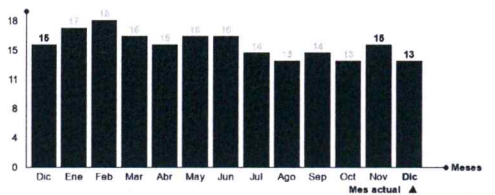

Su número de servicio es

**1546269-8**

Su consumo en m3 de este mes (1m 1.000 litros de agua)

Su consumo es \$ de este mes, se calcula así:

Lectura Actual 03/12/2025	869	Cargo Fijo	916
Lectura Anterior 04/11/2025	856	Consumo Agua Potable	8.740
Limite Sobreconsumo (m3)	40,00	Servicio De Alcantarillado	6.976
Consumo Calculado	13,00	Tratamiento Aguas Servidas	4.203
Consumo Facturado	13,00	Subtotal Consumo de Mes	20.835
		Ajuste Sencillo	-5

Su Consumo en m3 durante los últimos 13 meses fue:

Su gasto diario fue de: \$ 718

Monto Total **20.830**  
 Saldo Anterior **0**

**TOTAL A PAGAR VENCIMIENTO 20.830 26/DIC/2025**

Datos Tributarios Neto \$17.508, IVA \$3.327